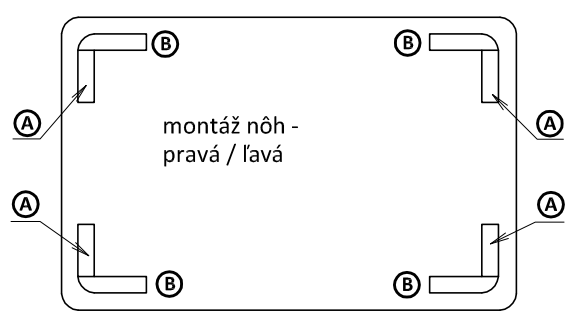

Montážne kovanie

<p>1 kolík 10x40 - 12ks</p>	<p>2 kolík 10x60 - 8ks</p>	<p>3 filcová podložka 16 mm - 8ks</p>	<p>4 lepidlo - 1ks</p>
<p>5 sektor podložka - 4ks</p>	<p>6 sektor skrutka - 4ks</p>	<p>7 sektor kľúč - 1ks</p>	<p>8 ťahlo excentra - 8ks</p>
<p>9 excenter s metrickým závitom - 8ks</p>	<p>10 samorezka 4/16 - 32ks</p>	<p>11 spojka s krytom Quatro biela - 8ks</p>	<p>12 krytka excentra - 8ks</p>

Časti výrobku

I.

II.

III.

IV.

V.

VI.

VII.