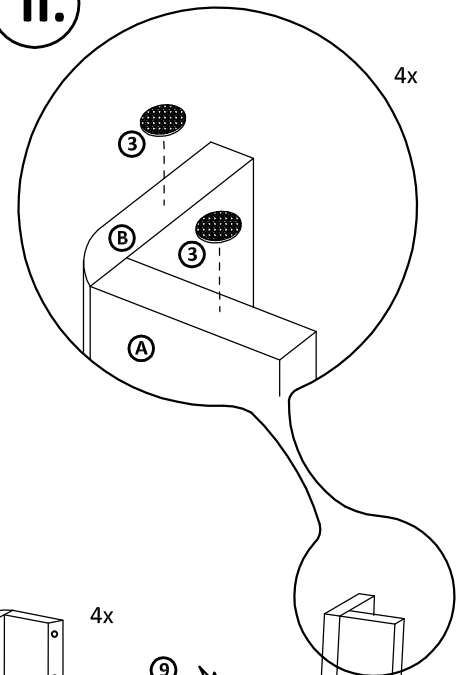

konferenčný stolík MODESTO

rozмеры : 700x1100
800x800

Stôl sa dodá va v demontovanom stave. Stôl tvorí 1 balík

str. 1

Montážny návod

Polyetylénovú fóliu v ktorej bol zabalený výrobok ponechajte pri montáži pod elementmi. Zabráňte tým znečisteniu potahovej látky, prípadnému oderu.

Montážne kovanie

1 kolík 10x40 - 12ks	2 kolík 10x60 - 8ks	3 filcová podložka 16 mm - 8ks	4 lepidlo - 1ks
5 sektor podložka - 4ks	6 sektor skrutka - 4ks	7 sektor kľúč - 1ks	8 ťahlo excentra - 8ks
9 excenter s metrickým závitom - 8ks	10 samorezka 4/16 - 32ks	11 spojka s krytom Quatro biela - 8ks	12 krytka excentra - 8ks

Časti výrobku

I.

II.

III.

IV.