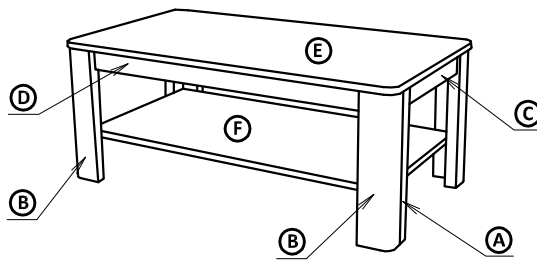

konferenčný stolík MODESTO

rozмеры : 700x1100
800x800

Stôl sa dodá va v demontovanom stave. Stôl tvorí 1 balík

str. 1

Montážny návod

Polyetylénovú fóliu v ktorej bol zabalený výrobok ponechajte pri montáži pod elementmi. Zabráňte tým znečisteniu potahovej látky, prípadnému oderu.

Časti výrobku

I.

II.

III.

IV.

V.

VI.

VII.