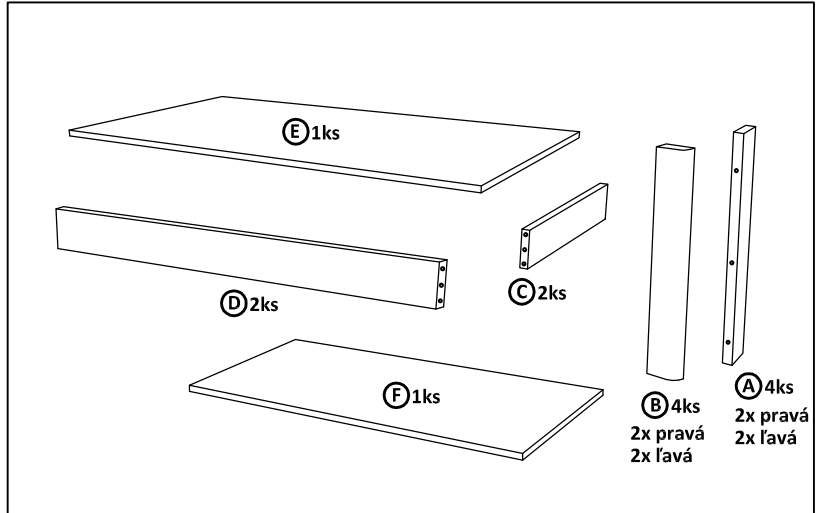

konferenčný stolík MODESTO

rozмеры : 700x1100
800x800

Stôl sa dodá va v demontovanom stave. Stôl tvorí 1 balík

str. 1

Montážny návod

Polyetylénovú fóliu v ktorej bol zabalený výrobok ponechajte pri montáži pod elementmi. Zabráňte tým znečisteniu potahovej látky, prípadnému oderu.

Montážne kovanie

<p>1 kolík 10x40 - 12ks</p>	<p>2 kolík 10x60 - 8ks</p>	<p>3 filcová podložka 16 mm - 8ks</p>	<p>4 lepidlo - 1ks</p>
<p>5 sektor podložka - 4ks</p>	<p>6 sektor skrutka - 4ks</p>	<p>7 sektor kľúč - 1ks</p>	<p>8 ťahlo excentra - 8ks</p>
<p>9 excenter s metrickým závitom - 8ks</p>	<p>10 samorezka 4/16 - 32ks</p>	<p>11 spojka s krytom Quatro biela - 8ks</p>	<p>12 krytka excentra - 8ks</p>

Časti výrobku

I.

II.

III.

IV.

V.

VI.

VII.