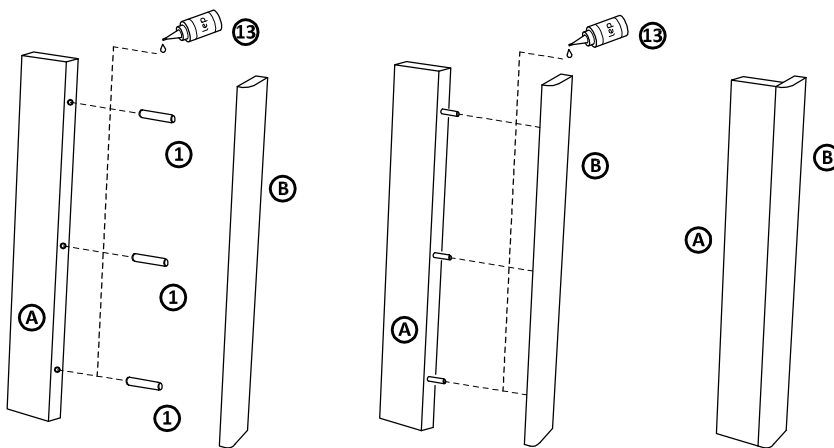

konferenčný stolík MODESTO

rozмеры : 700x1100
800x800

Stôl sa dodá va v demontovanom stave. Stôl tvorí 1 balík

str. 1

Montážny návod

Polyetylénovú fóliu v ktorej bol zabalený výrobok ponechajte pri montáži pod elementmi. Zabráňte tým znečisteniu potahovej látky, prípadnému oderu.

Montážne kovanie

<p>1 kolík 10x40 - 12ks</p>	<p>2 kolík 10x60 - 8ks</p>	<p>3 filcová podložka 16 mm - 8ks</p>	<p>4 lepidlo - 1ks</p>
<p>5 sektor podložka - 4ks</p>	<p>6 sektor skrutka - 4ks</p>	<p>7 sektor kľúč - 1ks</p>	<p>8 ťahlo excentra - 8ks</p>
<p>9 excenter s metrickým závitom - 8ks</p>	<p>10 samorezka 4/16 - 32ks</p>	<p>11 spojka s krytom Quatro biela - 8ks</p>	<p>12 krytka excentra - 8ks</p>

Časti výrobku

I.

II.

III.

IV.

V.

VI.

VII.

Po zmontovaní výrobku vhodte polyetylénovú fóliu a kartón do kontajnera s príslušným označením označením plasty/kartón

Návod na ošetrovanie a údržbu nábytku :

Počas používania po polroku a potom raz do roka skontrolujte skrutky a v prípade ich uvoľnenia pevne dotiahnite. Výrobok neťahajte po podlahe, ale prekladajte.